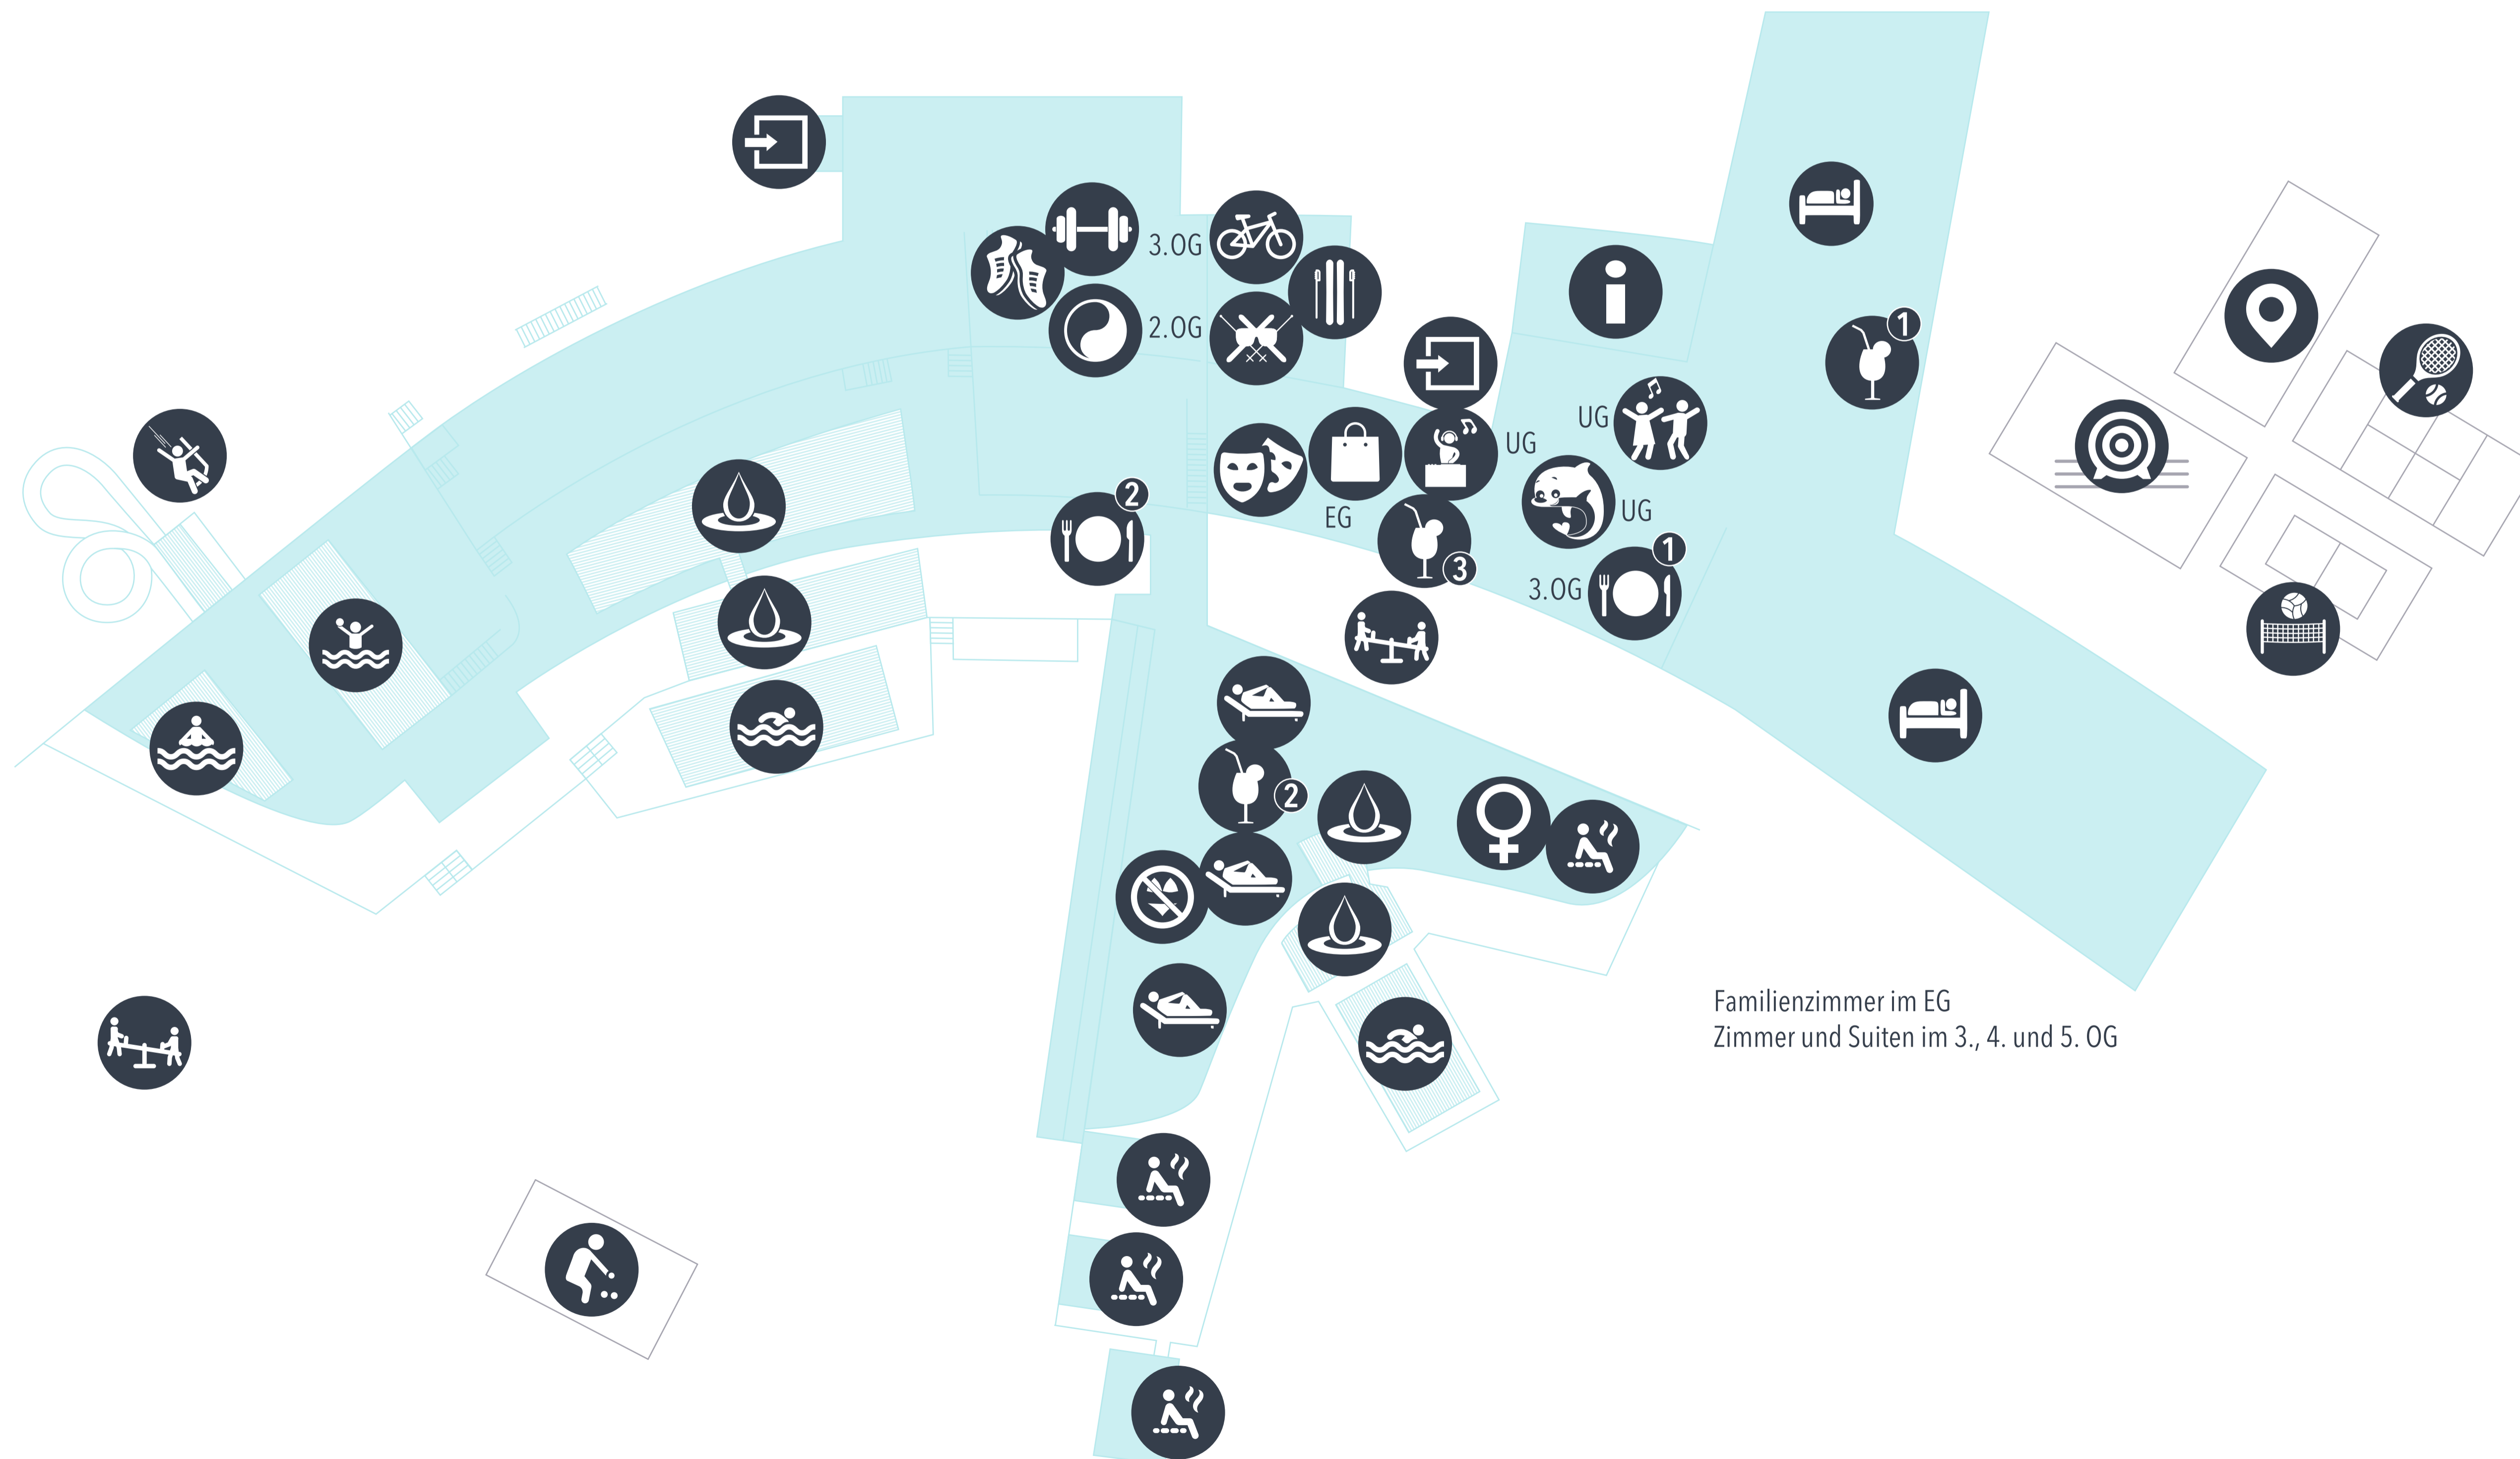

WILLKOMMEN

Familienzimmer im EG
Zimmer und Suiten im 3., 4. und 5. OG

- Aldiana Sports Club
- Beachvolleyball
- Boccia
- Bogenschießen
- Buffet-Restaurant ①
- Eingang
- Fitness-Studio
- FKK-Bereich
- Flosse Club
- Innenpool
- Kinder-/Jugend-/Sportbecken
- Kleinkinder-Becken
- Ladies Saunabereich
- Multifunktionsplatz
- Nightclub Blue Dolphin
- Ollis Stüberl ①
- Pool
- Radsport
- Relaxbereich
- Rezeption
- Riesenrutsche
- Sauna
- Saunabar ②
- Shop
- Skiraum
- Skishop
- Spielplatz
- Teens-Lounge
- Tennis
- Theater
- ConnectBar ③
- Thermen-Restaurant ②
- Thermal-Becken
- Welldiana Club Spa
- Zimmer